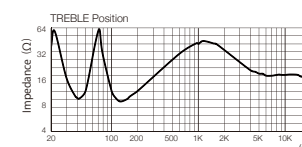

以鲜明高音取胜的新一代卡拉OK音箱!

- 搭载全新开发的多格号角外形的高音/中音单元,重现宽广的音色。
- 配备了用于防止啸叫的高音音压切换开关。
- 能使音色更加动听的低音单元,采用了可靠性较高的日本产纸盆。

CSV-900 [12"]

- 系统构造:单低音单中高音单高音单元的3单元扬声器系统
- 低音单元:30cm 尺寸锥型振膜低音单元×1unit
- 中高音单元:8cm 尺寸锥型振膜中高音单元×1unit
- 高音单元:8cm 尺寸锥型振膜高音单元×1unit
- 最大输入功率:1200W
- 额定输入功率:500W
- 尺寸(mm):600(宽)×348(高)×340(长)
- 重量:17.5kg/个
- 阻抗:8Ω

CSV-450 [10"]

- 系统构造:单低音单中高音单高音单元的3单元扬声器系统
- 低音单元:25cm 尺寸锥型振膜低音单元×1unit
- 中高音单元:8cm 尺寸锥型振膜中高音单元×1unit
- 高音单元:8cm 尺寸锥型振膜高音单元×1unit
- 最大输入功率:500W
- 额定输入功率:250W
- 尺寸(mm):558(宽)×292(高)×297(长)
- 重量:11.5kg/个
- 阻抗:8Ω