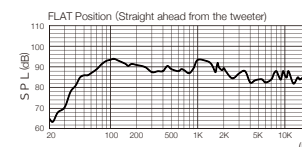

以鲜明高音取胜的新一代卡拉OK音箱!

- 搭载全新开发的多格号角外形的高音/中音单元,重现宽广的音色。
- 配备了用于防止啸叫的高音音压切换开关。
- 能使音色更加动听的低音单元,采用了可靠性较高的日本产纸盆。

CSV-900 [12"]

- 系统构造:单低音单中高音单高音单元的3单元扬声器系统
- 低音单元:30cm 尺寸锥型振膜低音单元×1unit
- 中高音单元:8cm 尺寸锥型振膜中高音单元×1unit
- 高音单元:8cm 尺寸锥型振膜高音单元×1unit
- 最大输入功率:1200W
- 额定输入功率:500W
- 尺寸(mm):600(宽)×348(高)×340(长)
- 重量:17.5kg/个
- 阻抗:8Ω

CSV-450 [10"]

- 系统构造:单低音单中高音单高音单元的3单元扬声器系统
- 低音单元:25cm 尺寸锥型振膜低音单元×1unit
- 中高音单元:8cm 尺寸锥型振膜中高音单元×1unit
- 高音单元:8cm 尺寸锥型振膜高音单元×1unit
- 最大输入功率:500W
- 额定输入功率:250W
- 尺寸(mm):558(宽)×292(高)×297(长)
- 重量:11.5kg/个
- 阻抗:8Ω