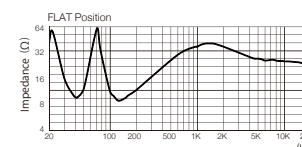

以鲜明高音取胜的新一代卡拉OK音箱!

- 搭载全新开发的多格号角外形的高音/中音单元,重现宽广的音色。
- 配备了用于防止啸叫的高音音压切换开关。
- 能使音色更加动听的低音单元,采用了可靠性较高的日本产纸盆。

CSV-900 [12"]

- 系统构造:单低音单中高音单高音单元的3单元扬声器系统
- 低音单元:30cm 尺寸锥型振膜低音单元×1unit
- 中高音单元:8cm 尺寸锥型振膜中高音单元×1unit
- 高音单元:8cm 尺寸锥型振膜高音单元×1unit
- 最大输入功率:1200W
- 额定输入功率:500W
- 尺寸(mm):600(宽)×348(高)×340(长)
- 重量:17.5kg/个
- 阻抗:8Ω

CSV-450 [10"]

- 系统构造:单低音单中高音单高音单元的3单元扬声器系统
- 低音单元:25cm 尺寸锥型振膜低音单元×1unit
- 中高音单元:8cm 尺寸锥型振膜中高音单元×1unit
- 高音单元:8cm 尺寸锥型振膜高音单元×1unit
- 最大输入功率:500W
- 额定输入功率:250W
- 尺寸(mm):558(宽)×292(高)×297(长)
- 重量:11.5kg/个
- 阻抗:8Ω