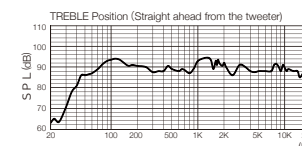

以鲜明高音取胜的新一代卡拉OK音箱!

- 搭载全新开发的多格号角外形的高音/中音单元,重现宽广的音色。
- 配备了用于防止啸叫的高音音压切换开关。
- 能使音色更加动听的低音单元,采用了可靠性较高的日本产纸盆。

CSV-900 [12"]

- 系统构造:单低音单中高音单高音单元的3单元扬声器系统
- 低音单元:30cm 尺寸锥型振膜低音单元×1unit
- 中高音单元:8cm 尺寸锥型振膜中高音单元×1unit
- 高音单元:8cm 尺寸锥型振膜高音单元×1unit
- 最大输入功率:1200W
- 额定输入功率:500W
- 尺寸(mm):600(宽)×348(高)×340(长)
- 重量:17.5kg/个
- 阻抗:8Ω

CSV-450 [10"]

- 系统构造:单低音单中高音单高音单元的3单元扬声器系统
- 低音单元:25cm 尺寸锥型振膜低音单元×1unit
- 中高音单元:8cm 尺寸锥型振膜中高音单元×1unit
- 高音单元:8cm 尺寸锥型振膜高音单元×1unit
- 最大输入功率:500W
- 额定输入功率:250W
- 尺寸(mm):558(宽)×292(高)×297(长)
- 重量:11.5kg/个
- 阻抗:8Ω